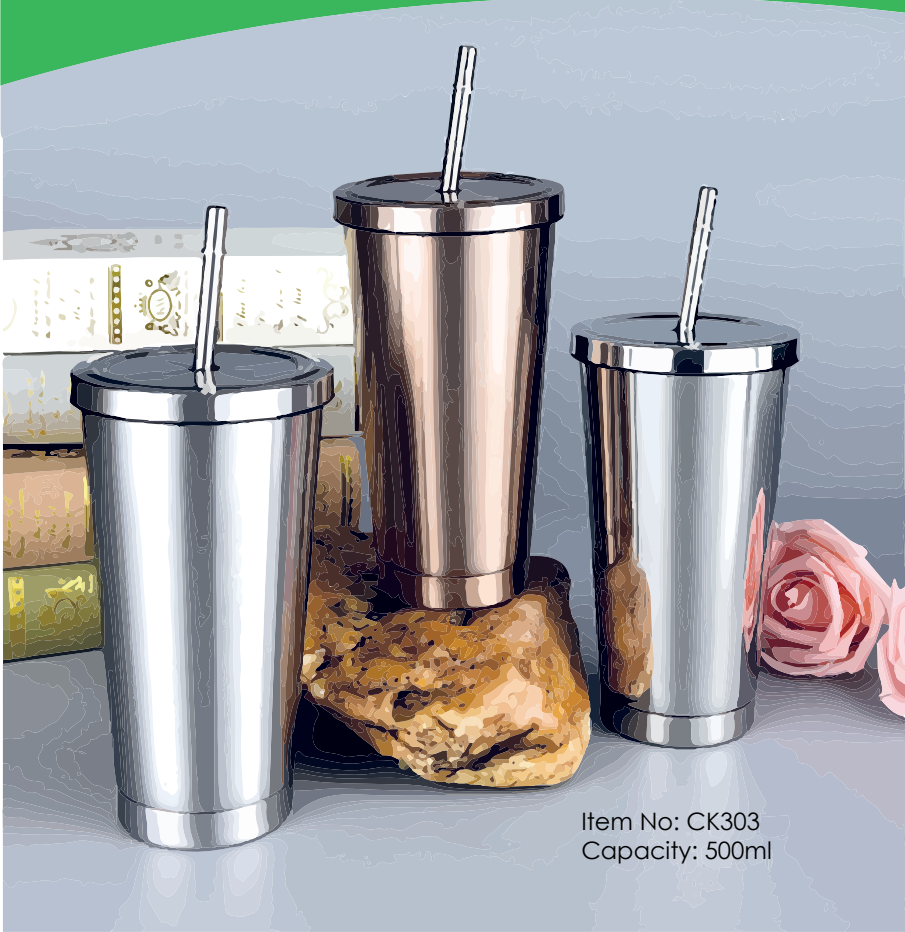

Item No: YT30
Capacity: 30oz

Item No: EG9
Capacity: 9oz

Item No: EG12
Capacity: 12oz

Item No: YT20
Capacity: 20oz

Item No: YT10
Capacity: 10oz

Item No: KD218
Capacity: 18oz

Item No: KD236
Capacity: 36oz

Item No: KD264
Capacity: 64oz